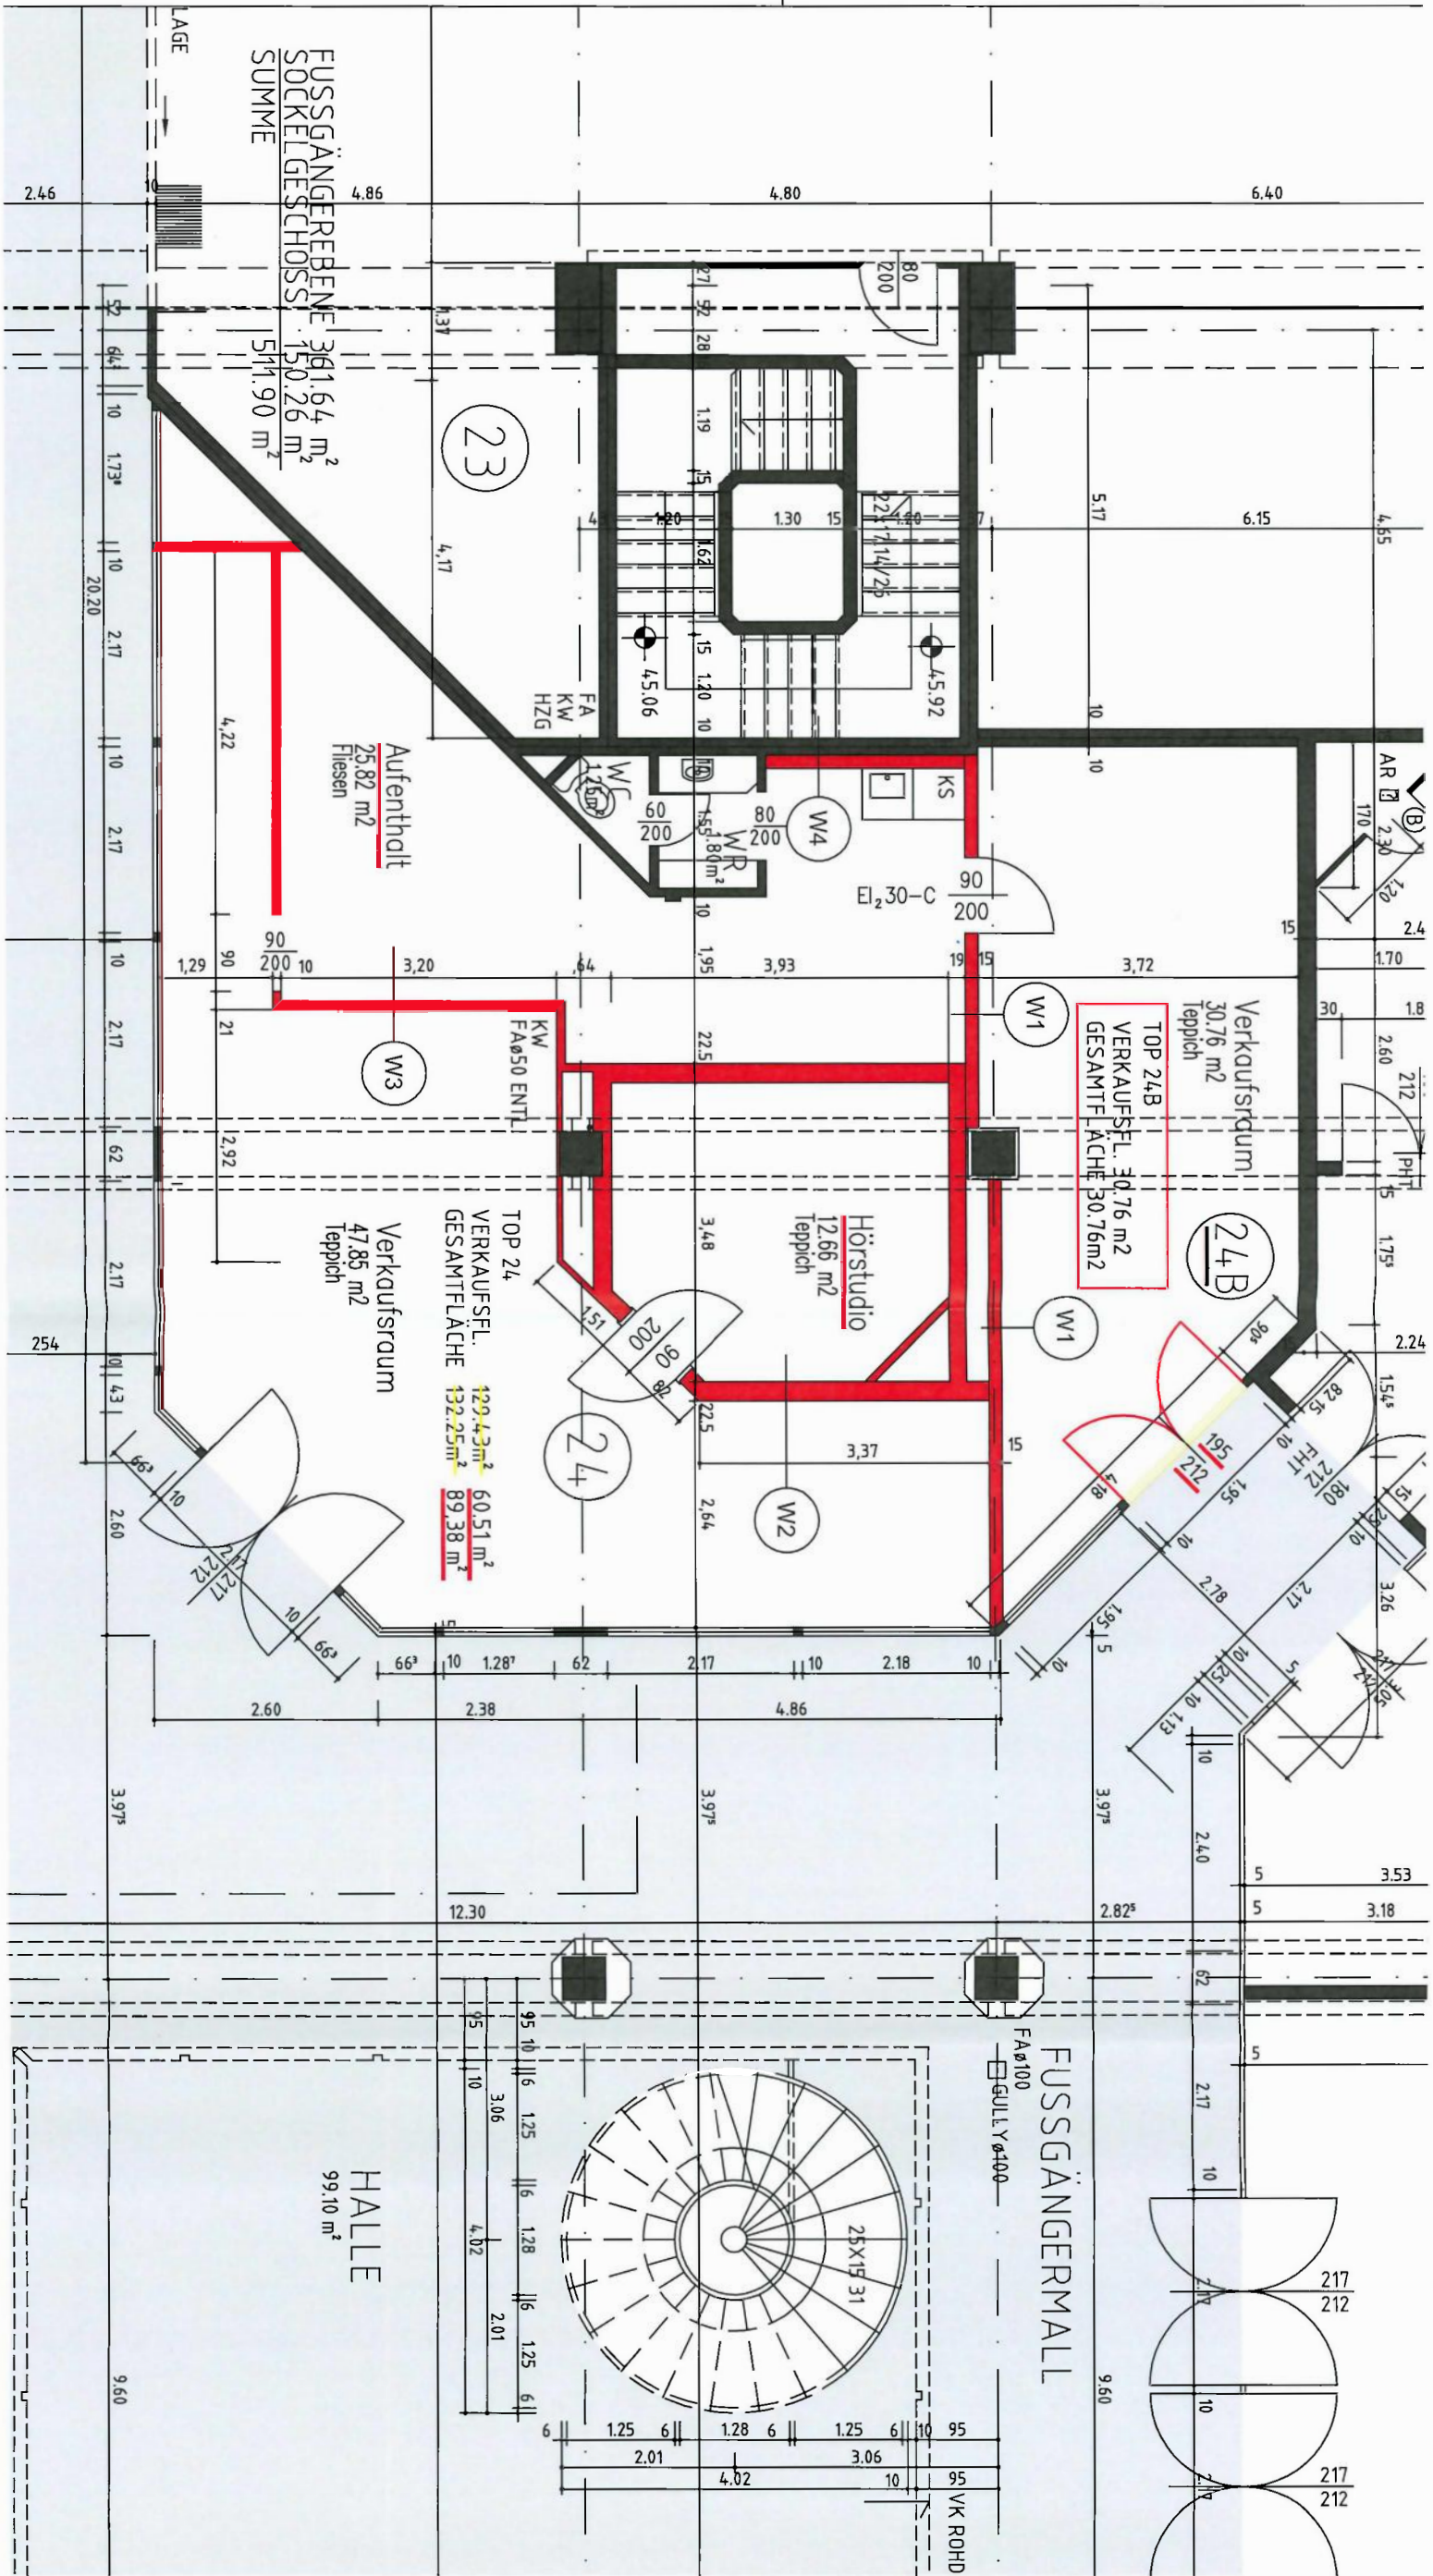

Wien 23., Anton Baumgartner Straße 44 – Kaufpark Alt Erlaa – Lokal TOP 24B

in Wien 23., Anton Baumgartner Straße 44 - Kaufpark Alt Erlaa

Größe: ca. 101,49 m²

Vermietbar ab sofort

Nähere Informationen zum Vertragsabschluss als auch zur Besichtigung erhalten Sie in der Hausverwaltung, Frau Meduna, Tel. 01/667 26 15.